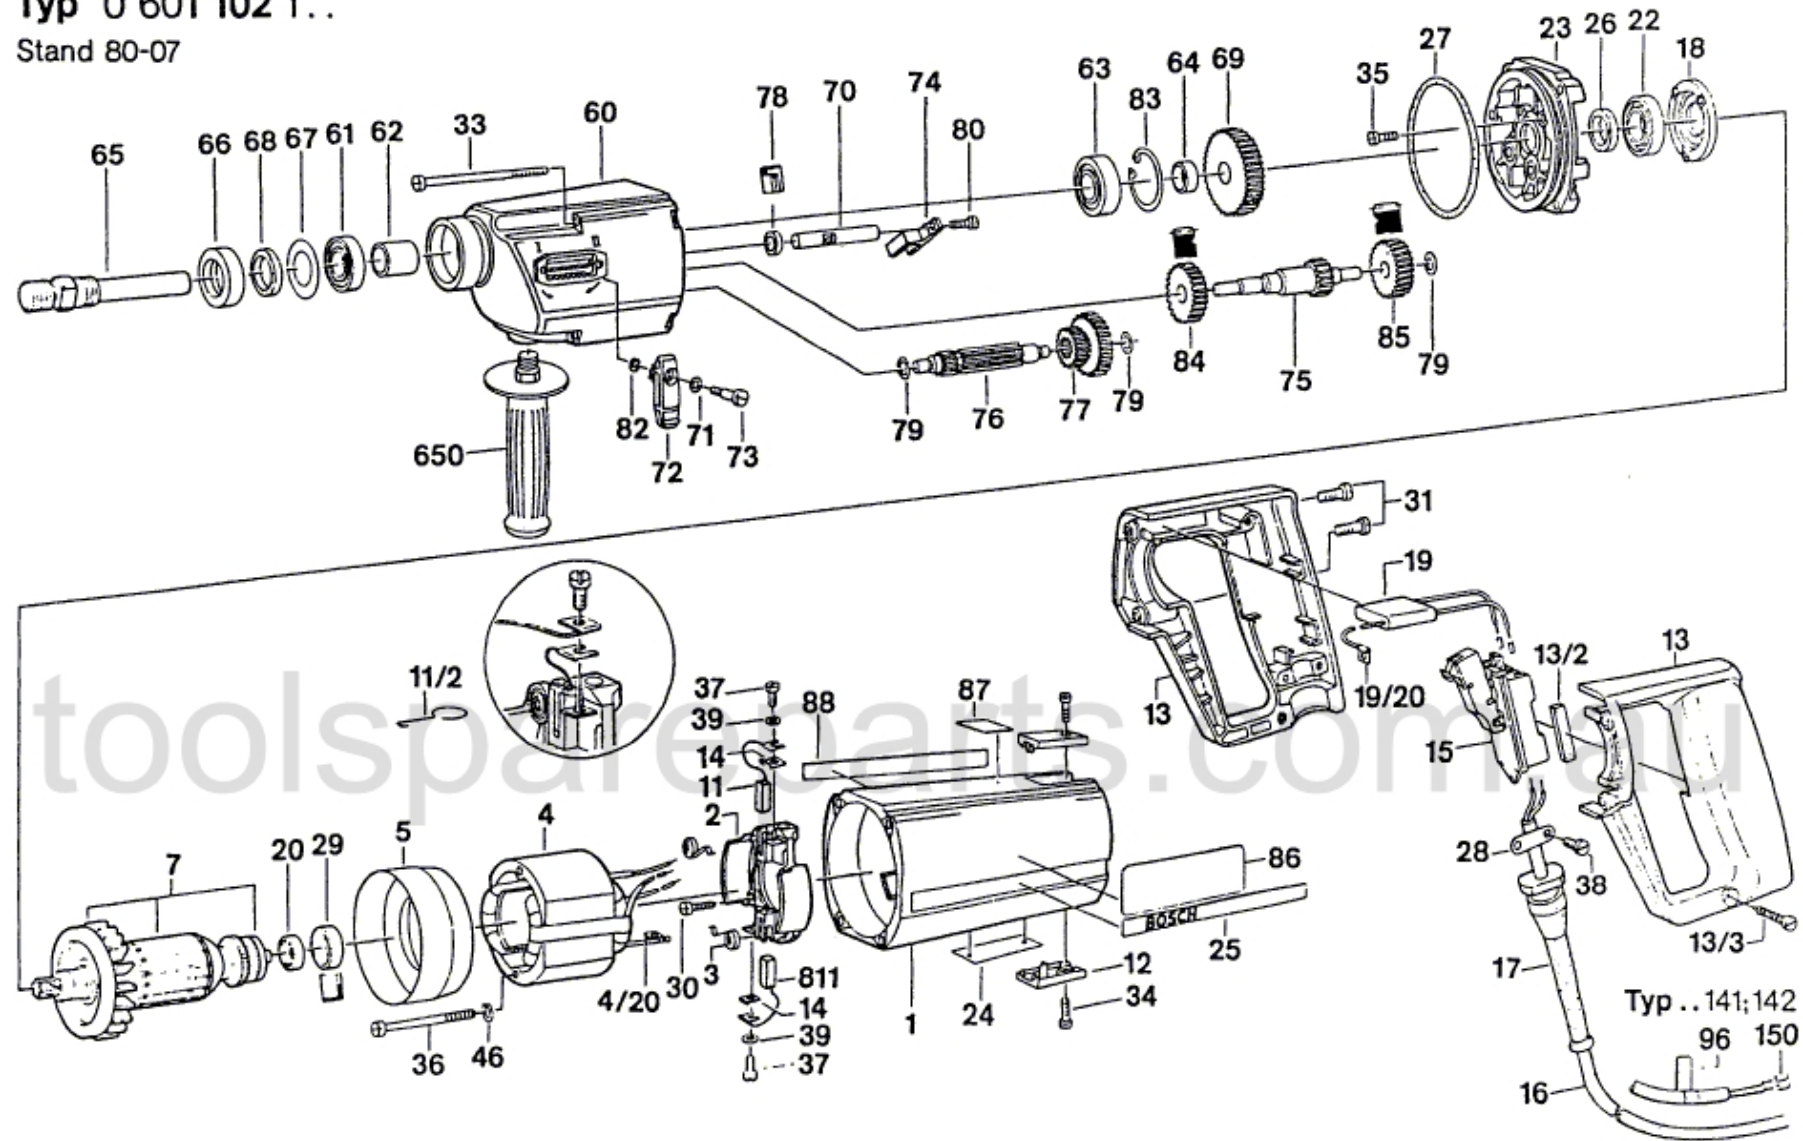

Typ 0 601 102 1..

Stand 80-07

Änderungen vorbehalten
 Modifications reserved
 Modifications réservées
 Salvo modificaciones
 Robert Bosch GmbH
 Geschäftsbereich Elektrowerkzeuge
 D 7022 Leinfelden-Echterdingen 1